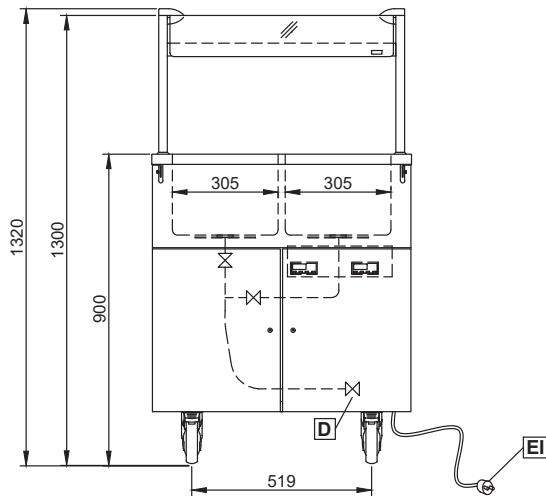

Kort specifikation

Pos.

Överhyllan i härdat glas och infälld belysning för bättre presentation av maten. Bain Marie med delade brunnar gör att man kan ha separata temperaturinställningar, oberoende av varandra. Brunnens rundade hörn underlättar rengöringen. Utrustad med höghastighetsvärmare som minskar föruppvärmningstiden (15% kortare tid än vanliga värmare). Individuellt inställbar temperatur för varje enskild brunn. Skåpet på operatörssidan har gångjärnsförsedda dörrar klädda i bok. De två brickbanorna är gjorda i rent 304 AISI rostfritt stål och kan fällas ned för att underlätta när enheterna ska flyttas genom dörrar. Samtliga modeller är CE-märkta och uppfyller de normer som krävs enligt internationella godkännandeorganen.

Konstruktion

- Bänksiva i 304 AISI rostfritt stål med rundade kanter.
- Alla enheter monteras på fyra hjul, 150 mm höga (två med bromsar). Kan monteras på 150 mm höga ben (som extra tillbehör).

Övriga Tillbehör

Front

Sida

D = Avlopp
 EI = Elektrisk anslutning

Topp

Elektricitet

Spänning:	
321015 (FSL07C2D)	230 V/1 ph/50/60 Hz
Effekt, max:	1 kW

Vatten

Storlek vattenavlopp:	1/2"
Dimension avloppsanslutning	1/2"

Viktig information

Yttermått, bredd	750 mm
Yttermått, djup	1060 mm
Yttermått, höjd	1300 mm
Bänkskiva tjocklek	30 mm
Nettovikt:	60 kg
Brunnstemperatur:	60°/90° C