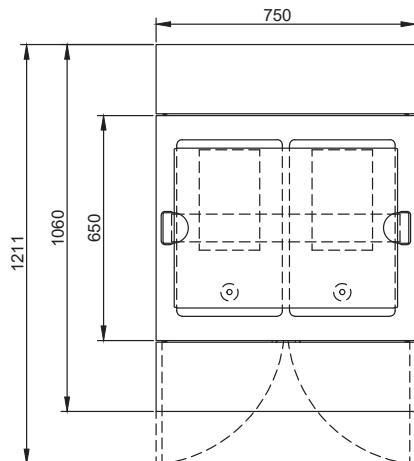

Front

Sida

D = Avlopp
 EI = Elektrisk anslutning

Topp

Elektricitet

Spänning:	
321015 (FSL07C2D)	230 V/1 ph/50/60 Hz
Effekt, max:	1 kW

Vatten

Storlek vattenavlopp:	1/2"
Dimension avloppsanslutning	1/2"

Viktig information

Yttermått, bredd	750 mm
Yttermått, djup	1060 mm
Yttermått, höjd	1300 mm
Bänkskiva tjocklek	30 mm
Nettovikt:	60 kg
Brunnstemperatur:	60°/90° C