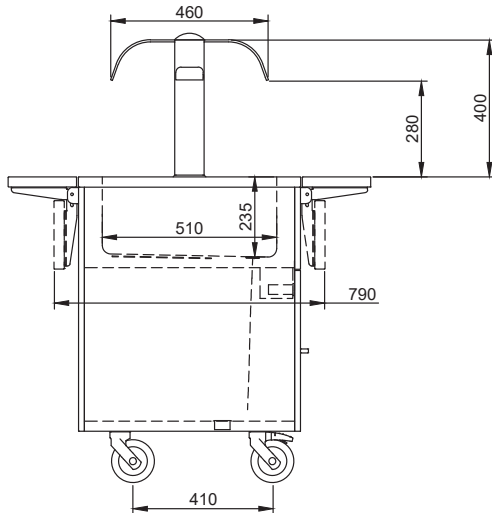

Konstruktion

- Bänksiva i 304 AISI rostfritt stål med rundade kanter.
- Alla enheter monteras på fyra hjul, 150 mm höga (två med bromsar). Kan monteras på 150 mm höga ben (som extra tillbehör).

Övriga Tillbehör

Front

Sida

D = Avlopp
 EI = Elektrisk anslutning

Topp

Elektricitet

Spänning:	
321015 (FSL07C2D)	230 V/1 ph/50/60 Hz
Effekt, max:	1 kW

Vatten

Storlek vattenavlopp:	1/2"
Dimension avloppsanslutning	1/2"

Viktig information

Yttermått, bredd	750 mm
Yttermått, djup	1060 mm
Yttermått, höjd	1300 mm
Bänkskiva tjocklek	30 mm
Nettovikt:	60 kg
Brunnstemperatur:	60°/90° C